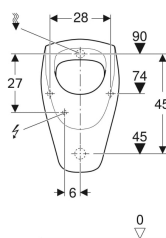

Domenii de utilizare

- Pentru funcționarea cu spălare automată, cu economie de apă
- Pentru funcționare cu acționarea manuală sau automată a spălării
- Pentru sisteme de comandă a spălării pentru pisoar încastrate
- Pentru sisteme de comandă a spălării pentru pisoare, încastrate, acoperite
- Pentru sisteme de comandă a spălării pentru pisoare, cu montaj aparent, acoperite

Caracteristici

- Suspendat
- Cu margine de spălare
- Sifon acoperit
- Fixare mascată
- Îndeplinește cerințele conform EN 13407

Date tehnice

Interval de setare a volumului mic de spălare	1 l
Material	Ceramică sanitară

Lista elementelor livrate

- Pisoar

Se comandă suplimentar

- Material de fixare Geberit pentru pisoar, Kerafix

Cod art.	Culoare/suprafață	B	H	T	Admisie	Receptor	Simbol-țintă
500.344.01.1	Alb	36 cm	61 cm	37 cm	Spate	Spre spate	Nu

Accesorii

- Țeavă racord spălare Geberit cu mufă
- Ștuț de admisie Geberit pentru pisoare
- Sifon pisoar Geberit, evacuare orizontală

- Sifonul de pisoare nu este inclus în setul de livrare
- Racord electric necesar pentru sisteme de comandă a spălării pentru pisoar cu alimentare electrică de la rețea