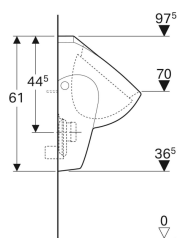

Domenii de utilizare

- Pentru funcționarea cu spălare automată, cu economie de apă
- Pentru funcționare cu acționarea manuală sau automată a spălării
- Pentru sisteme de comandă a spălării pentru pisoar încastrate
- Pentru sisteme de comandă a spălării pentru pisoare, încastrate, acoperite
- Pentru sisteme de comandă a spălării pentru pisoare, cu montaj aparent, acoperite

Caracteristici

- Suspendat
- Cu margine de spălare
- Sifon acoperit
- Fixare mascată
- Îndeplinește cerințele conform EN 13407

Date tehnice

Interval de setare a volumului mic de spălare	1 l
Material	Ceramică sanitară

Lista elementelor livrate

- Pisoar

Se comandă suplimentar

- Material de fixare Geberit pentru pisoar, Kerafix

Cod art.	Culoare/suprafață	B	H	T	Admisie	Receptor	Simbol-țintă
500.344.01.1	Alb	36 cm	61 cm	37 cm	Spate	Spre spate	Nu

Accesorii

- Țeavă racord spălare Geberit cu mufă
- Ștuț de admisie Geberit pentru pisoare
- Sifon pisoar Geberit, evacuare orizontală

- Sifonul de pisoare nu este inclus în setul de livrare
- Racord electric necesar pentru sisteme de comandă a spălării pentru pisoar cu alimentare electrică de la rețea