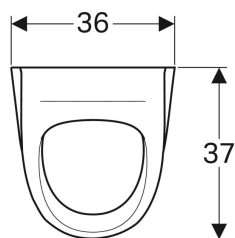

Domenii de utilizare

- Pentru funcționarea cu spălare automată, cu economie de apă
- Pentru funcționare cu acționarea manuală sau automată a spălării
- Pentru sisteme de comandă a spălării pentru pisoar încastrate
- Pentru sisteme de comandă a spălării pentru pisoare, încastrate, acoperite
- Pentru sisteme de comandă a spălării pentru pisoare, cu montaj aparent, acoperite

Caracteristici

- Suspendat
- Cu margine de spălare
- Sifon acoperit
- Fixare mascată
- Îndeplinește cerințele conform EN 13407

Date tehnice

Interval de setare a volumului mic de spălare	1 l
Material	Ceramică sanitară

Lista elementelor livrate

- Pisoar

Se comandă suplimentar

- Material de fixare Geberit pentru pisoar, Kerafix

Cod art.	Culoare/suprafață	B	H	T	Admisie	Receptor	Simbol-țintă
500.344.01.1	Alb	36 cm	61 cm	37 cm	Spate	Spre spate	Nu

Accesorii

- Țeavă racord spălare Geberit cu mufă
- Ștuț de admisie Geberit pentru pisoare
- Sifon pisoar Geberit, evacuare orizontală

- Sifonul de pisoare nu este inclus în setul de livrare
- Racord electric necesar pentru sisteme de comandă a spălării pentru pisoar cu alimentare electrică de la rețea